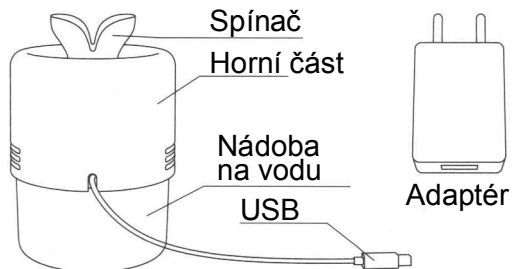

Popis

Čističku vzduchu dodáváme ve verzi stolní (viz obrázky dole) a v kónickém provedení do auta.

Verze do auta obsahuje místo síťového napáječe adaptér pro připojení k cigaretovému zapalovači.

Servis

Epsilon s.r.o., tel.: 212247491